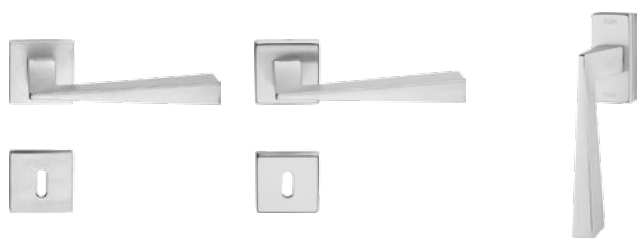

Conica Zincral

Una forma sfuggente, frutto di un attento studio dei volumi e delle proporzioni, rende Conica l'ideale complemento di arredo per gli ambienti più eclettici.

An evasive form, the result of a careful study of volumes and proportions, makes Conica the ideal furnishing accessory for the most eclectic environments.

made in Italy | patented design

Cromo lucido
polished chrome
CR

Cromo satinato
satin chrome
CS

Antracite satinato
satin anthracite
AS

Nero opaco
matt black
VE

486 RB 024

486 RB 088

486 SK