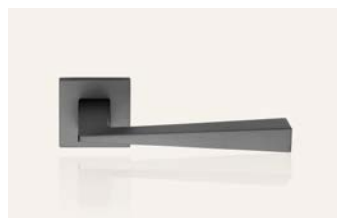

Conica Zincral

Una forma sfuggente, frutto di un attento studio dei volumi e delle proporzioni, rende Conica l'ideale complemento di arredo per gli ambienti più eclettici.

An evasive form, the result of a careful study of volumes and proportions, makes Conica the ideal furnishing accessory for the most eclectic environments.

made in Italy | patented design

Cromo lucido
polished chrome
CR

Cromo satinato
satin chrome
CS

Antracite satinato
satin anthracite
AS

Nero opaco
matt black
VE

486 RB 024

486 RB 088

486 SK