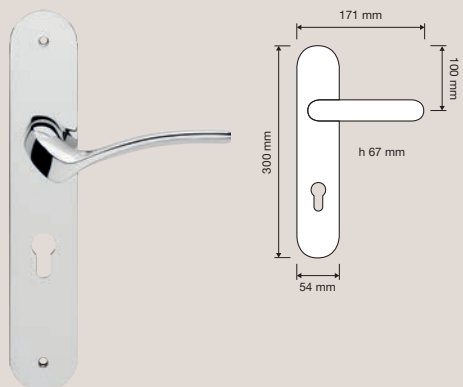

Collezione / Collection

691 RB 023
Maniglia con rosetta
art.023 / Door
handle on rose
art.023

691 RB 025
Maniglia con rosetta
art.025 / Door
handle on rose
art.025

719 PL
Maniglia con placca
art.1595 / Door
handle on plate
art.1595

691 DK
Maniglia per finestra
con movimento DK 4
posizioni / Window
handle with DK
movement 4 clicks

691 SK
Maniglia per finestra
con movimento
DK SmartBlock /
Window handle
with DK SmartBlock
movement

691 MN 300
Maniglione / Pull
handle