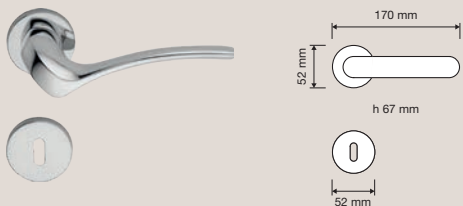

Ibis

Finiture / Finishes

CR | Cromo lucido /
Polished chrome

CS | Cromo satinato /
Satin chrome

OL | Ottone lucido
verniciato / *Polished
brass*

OZ | Oro zecchino /
Gold plated

PM | Patiné / *Patiné
mat*

VE | Nero opaco / *Matt
black*

Linee sinuose si rincorrono dando vita a una forma naturale che, idealmente, ricorda un ramo sulla quale si è appoggiato l'ibis, uccello americano dal piumaggio rosso come il tramonto.

Sinuous lines follow each other giving life to a natural form that ideally resembles a branch on which an ibis is perched, an American bird with scarlet feathers like a sunset.

Collezione / Collection

691 RB 023
Maniglia con rosetta
art.023 / Door
handle on rose
art.023

691 RB 025
Maniglia con rosetta
art.025 / Door
handle on rose
art.025

719 PL
Maniglia con placca
art.1595 / Door
handle on plate
art.1595