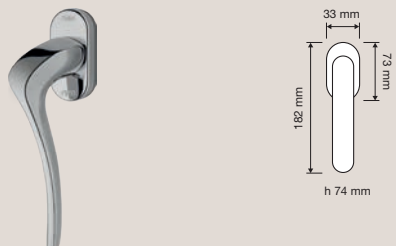

Ibis

Finiture / Finishes

CR | Cromo lucido /
Polished chrome

CS | Cromo satinato /
Satin chrome

OL | Ottone lucido
verniciato / *Polished
brass*

OZ | Oro zecchino /
Gold plated

PM | Patiné / *Patiné
mat*

VE | Nero opaco / *Matt
black*

Collezione / Collection

691 RB 023
Maniglia con rosetta
art.023 / Door
handle on rose
art.023

691 RB 025
Maniglia con rosetta
art.025 / Door
handle on rose
art.025

719 PL
Maniglia con placca
art.1595 / Door
handle on plate
art.1595

691 DK
Maniglia per finestra
con movimento DK 4
posizioni / Window
handle with DK
movement 4 clicks

691 SK
Maniglia per finestra
con movimento
DK SmartBlock /
Window handle
with DK SmartBlock
movement

691 MN 300
Maniglione / Pull
handle