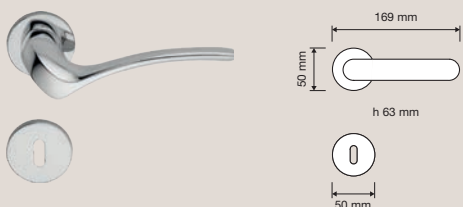

Linee sinuose si rincorrono dando vita a una forma naturale che, idealmente, ricorda un ramo sulla quale si è appoggiato l'ibis, uccello americano dal piumaggio rosso come il tramonto.

Sinuous lines follow each other giving life to a natural form that ideally resembles a branch on which an ibis is perched, an American bird with scarlet feathers like a sunset.

Collezione / Collection

691 RB 023
Maniglia con rosetta
art.023 / Door
handle on rose
art.023

691 RB 025
Maniglia con rosetta
art.025 / Door
handle on rose
art.025

719 PL
Maniglia con placca
art.1595 / Door
handle on plate
art.1595