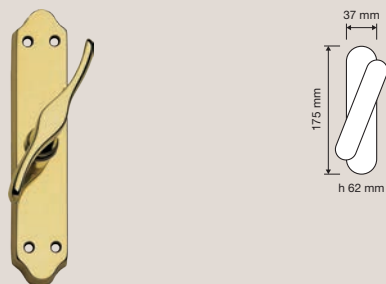

Collezione / Collection

545 RB 101
Maniglia con rosetta
art.101 / Door handle
on rose art.101

545 SK
Maniglia per finestra
con movimento
DK SmartBlock /
Window handle
with DK SmartBlock
movement

545 PL
Maniglia con placca /
Door handle on plate

545 CR
Cremonese /
Window handle gratz

545 MX
Maniglia per finestra
export quadro 7mm
/ Window handle
export 7mm square

545 DK
Maniglia per finestra
con movimento DK 4
posizioni / Window
handle with DK
movement 4 clicks