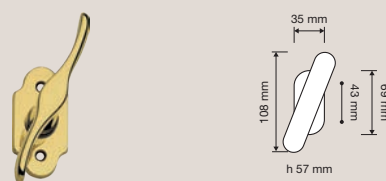

Collezione / Collection

545 RB 101
Maniglia con rosetta
art.101 / Door handle
on rose art.101

545 SK
Maniglia per finestra
con movimento
DK SmartBlock /
Window handle
with DK SmartBlock
movement

545 PL
Maniglia con placca /
Door handle on plate

545 CR
Cremonese /
Window handle gratz

545 MX
Maniglia per finestra
export quadro 7mm
/ Window handle
export 7mm square

545 DK
Maniglia per finestra
con movimento DK 4
posizioni / Window
handle with DK
movement 4 clicks