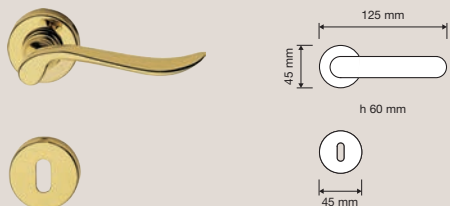

Ibiza

Finiture / Finishes

AN | Ottone
invecchiato / *Aged
brass*

FV | Ferro effetto
invecchiato / *Aged
iron (brass)*

OG | Ottone bronzato
graffiato / *Bronzed
brass*

OL | Ottone lucido
verniciato / *Polished
brass*

Collezione / Collection

545 RB 101
Maniglia con rosetta
art.101 / Door handle
on rose art.101

545 SK
Maniglia per finestra
con movimento
DK SmartBlock /
Window handle
with DK SmartBlock
movement

545 PL
Maniglia con placca /
Door handle on plate

545 CR
Cremonese /
Window handle gratz

545 MX
Maniglia per finestra
export quadro 7mm
/ Window handle
export 7mm square

545 DK
Maniglia per finestra
con movimento DK 4
posizioni / Window
handle with DK
movement 4 clicks