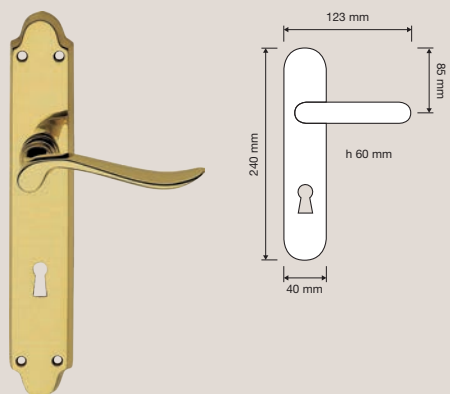

Collezione / Collection

545 RB 101
Maniglia con rosetta
art.101 / Door handle
on rose art.101

545 SK
Maniglia per finestra
con movimento
DK SmartBlock /
Window handle
with DK SmartBlock
movement

545 PL
Maniglia con placca /
Door handle on plate

545 CR
Cremonese /
Window handle gratz

545 MX
Maniglia per finestra
export quadro 7mm
/ Window handle
export 7mm square

545 DK
Maniglia per finestra
con movimento DK 4
posizioni / Window
handle with DK
movement 4 clicks